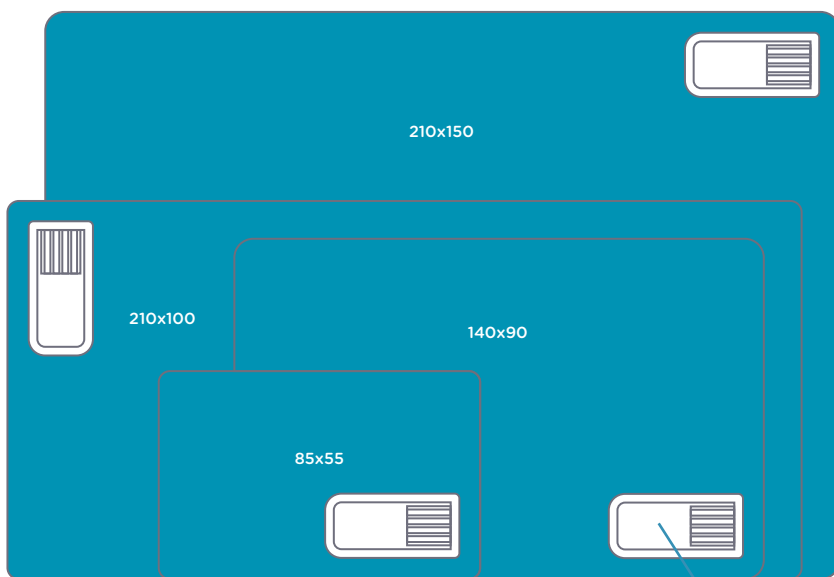

P@PER, THE PAPER CARD

142.699

Full colour printing
Marquage quadri
4c Bedruckung
Marcaje cuatricromia
Stampa quadricromia

50 %

Pad printing
Tampographie
Tampondruck
Tampografia
Tampografia

P@PER, THE PAPER CARD

142.699

Full colour printing
Marquage quadri
4c Bedruckung
Marcaje cuatricromia
Stampa quadricromia

280 x 140

50 %

Pad printing
Tampographie
Tampondruck
Tampografia
Tampografia

P@PER, THE PAPER CARD

142.699

Full colour printing
Marquage quadri
4c Bedruckung
Marcaje cuatricromia
Stampa quadricromia

50 %

P@PER, THE PAPER CARD

142.699

Full colour printing
Marquage quadri
4c Bedruckung
Marcaje cuatricromia
Stampa quadricromia

OUTSIDE

INSIDE

280 x 140

50 %