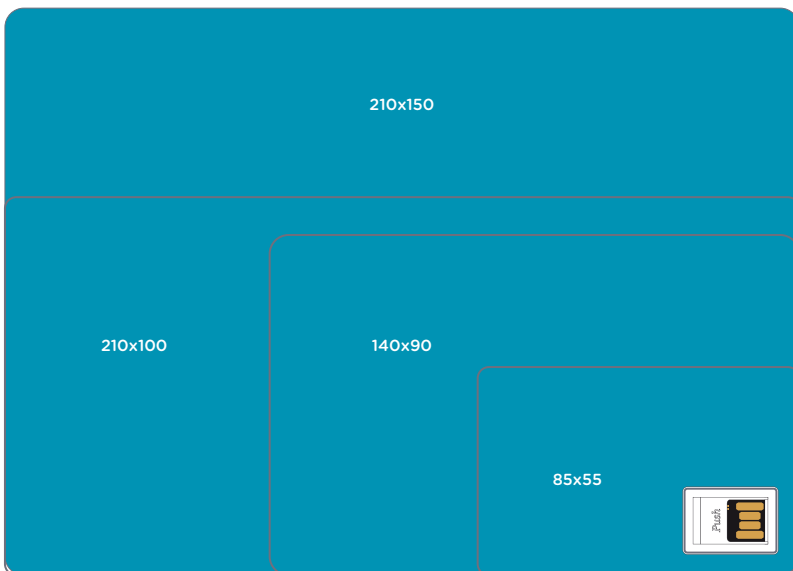

P@PER, THE PAPER CARD

142.699

Full colour printing
Marquage quadri
4c Bedruckung
Marcaje cuatricromia
Stampa quadricromia

50 %

Pad printing
Tampographie
Tampondruck
Tampografia
Tampografia

P@PER, THE PAPER CARD

142.699

Full colour printing
Marquage quadri
4c Bedruckung
Marcaje cuatricromia
Stampa quadricromia

280 x 140

50 %

Pad printing
Tampographie
Tampondruck
Tampografia
Tampografia

P@PER, THE PAPER CARD

142.699

Full colour printing
Marquage quadri
4c Bedruckung
Marcaje cuatricromia
Stampa quadricromia

50 %

P@PER, THE PAPER CARD

142.699

Full colour printing
Marquage quadri
4c Bedruckung
Marcaje cuatricromia
Stampa quadricromia

OUTSIDE

INSIDE

280 x 140

50 %