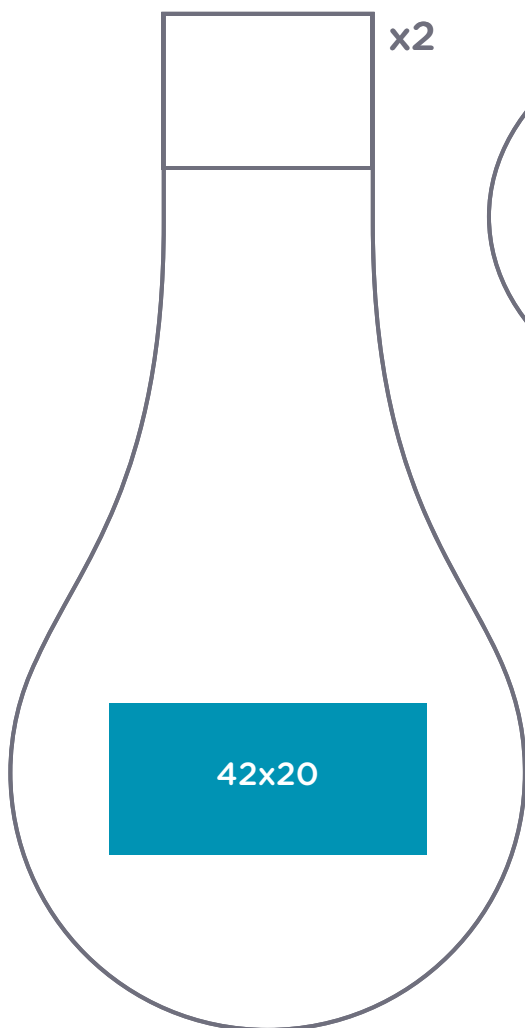

BLUETOOTH HEADSET

142.720

- Pad printing 1-2 c
- Tampographie 1-2 c
- Tampondruck 1-2 c
- Tampografia 1-2 c
- Tampografia 1-2 c

40%

POUCH : 110x50 (1C)