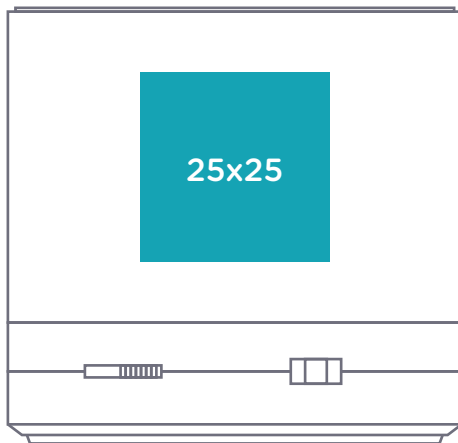

# MINI WIRELESS SPEAKER COLOR

142.820

Pad printing 1 c  
Tampographie 1 c  
1c-Tampondruck  
Tampografia 1 c  
Tampografia 1 c

Pad printing 1 c  
Tampographie 1 c  
1c-Tampondruck  
Tampografia 1 c  
Tampografia 1 c