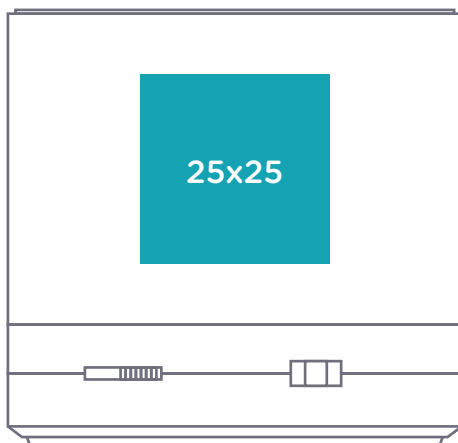

# MINI WIRELESS SPEAKER COLOR

142.820

Pad printing 1 c  
Tampographie 1 c  
1c-Tampondruck  
Tampografia 1 c  
Tampografia 1 c

Pad printing 1 c  
Tampographie 1 c  
1c-Tampondruck  
Tampografia 1 c  
Tampografia 1 c